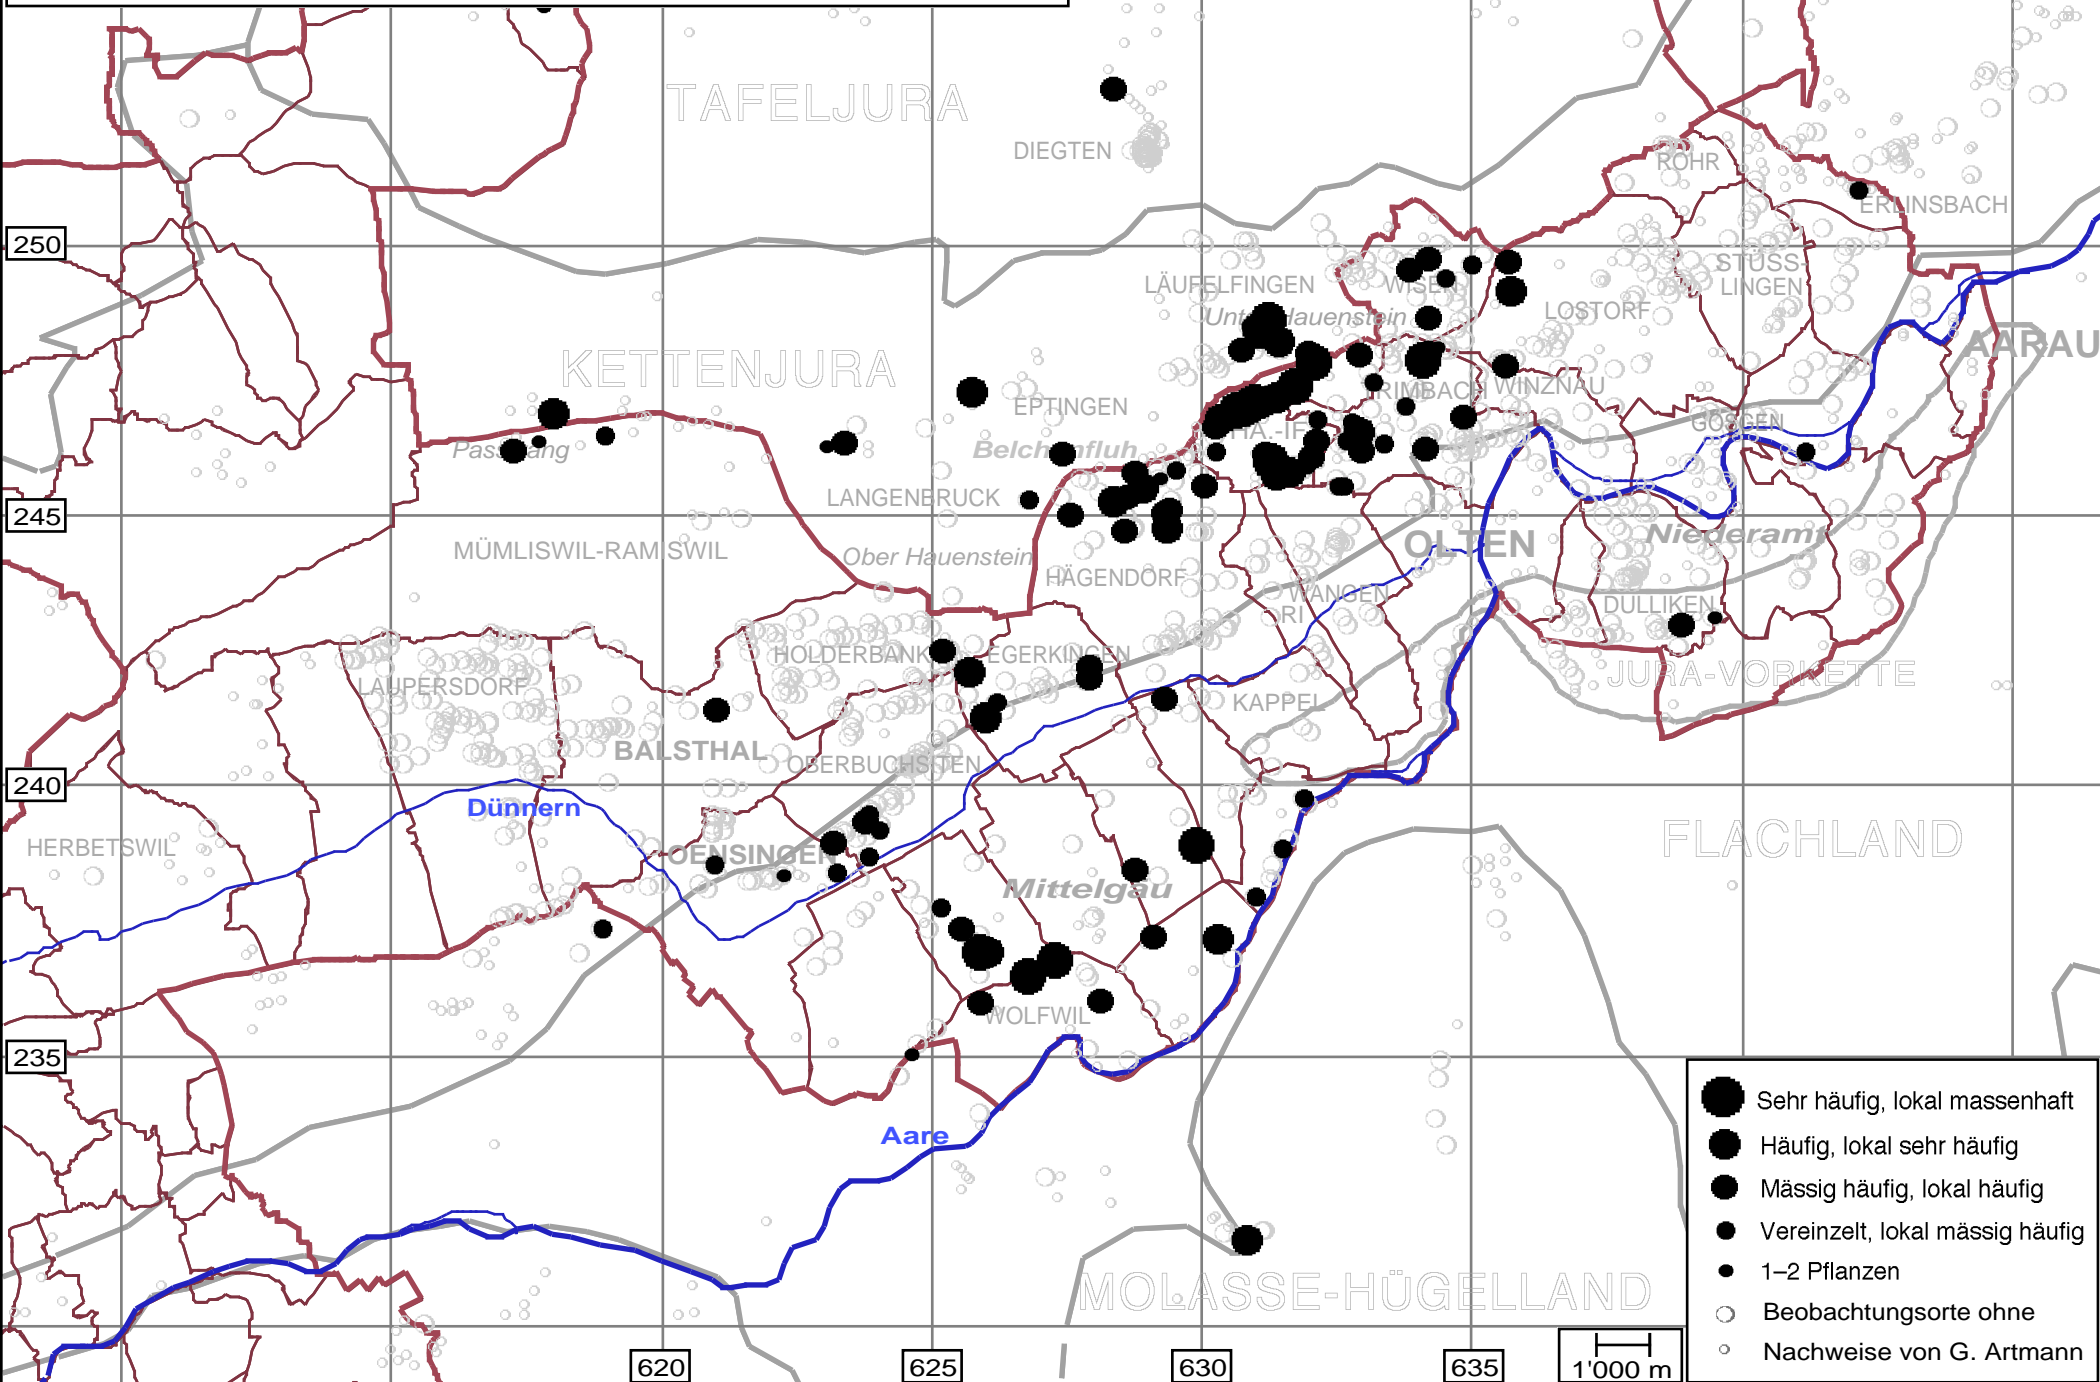

*Chaerophyllum aureum* Gelbfrüchtiger Kälberkopf 1980 bis 2011

- Sehr häufig, lokal massenhaft
- Häufig, lokal sehr häufig
- Mässig häufig, lokal häufig
- Vereinzelt, lokal mässig häufig
- 1-2 Pflanzen
- Beobachtungsorte ohne
- Nachweise von G. Artmann