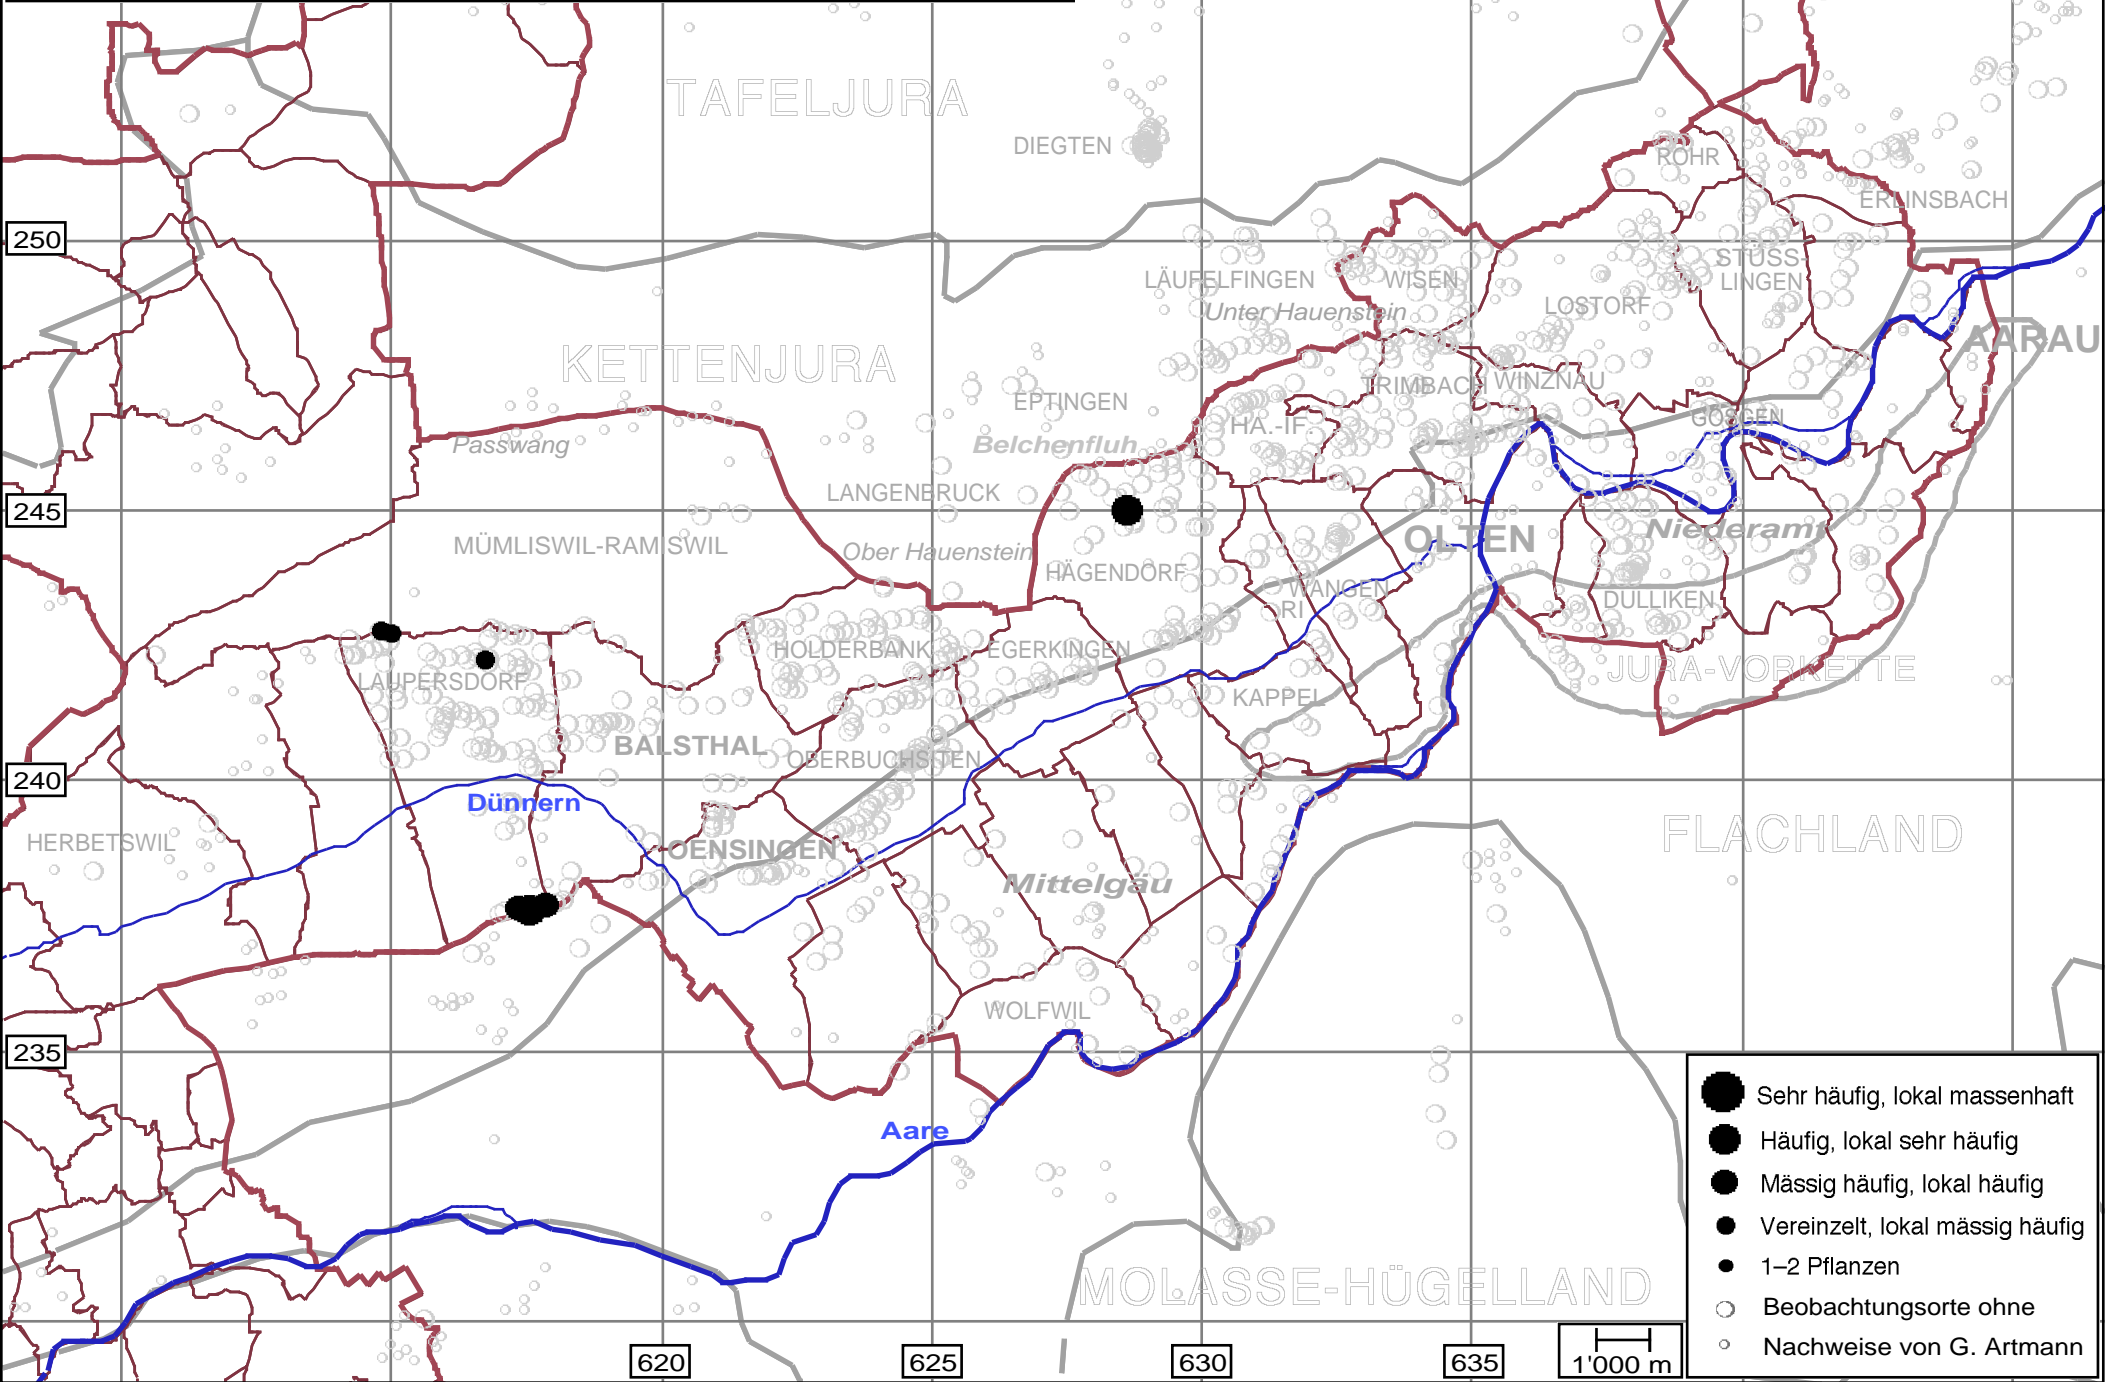

*Dactylorhiza majalis* Breitblättriges Knabenkraut 1980 bis 2011

- Sehr häufig, lokal massenhaft
- Häufig, lokal sehr häufig
- Mässig häufig, lokal häufig
- Vereinzelt, lokal mässig häufig
- 1-2 Pflanzen
- Beobachtungsorte ohne
- Nachweise von G. Artmann