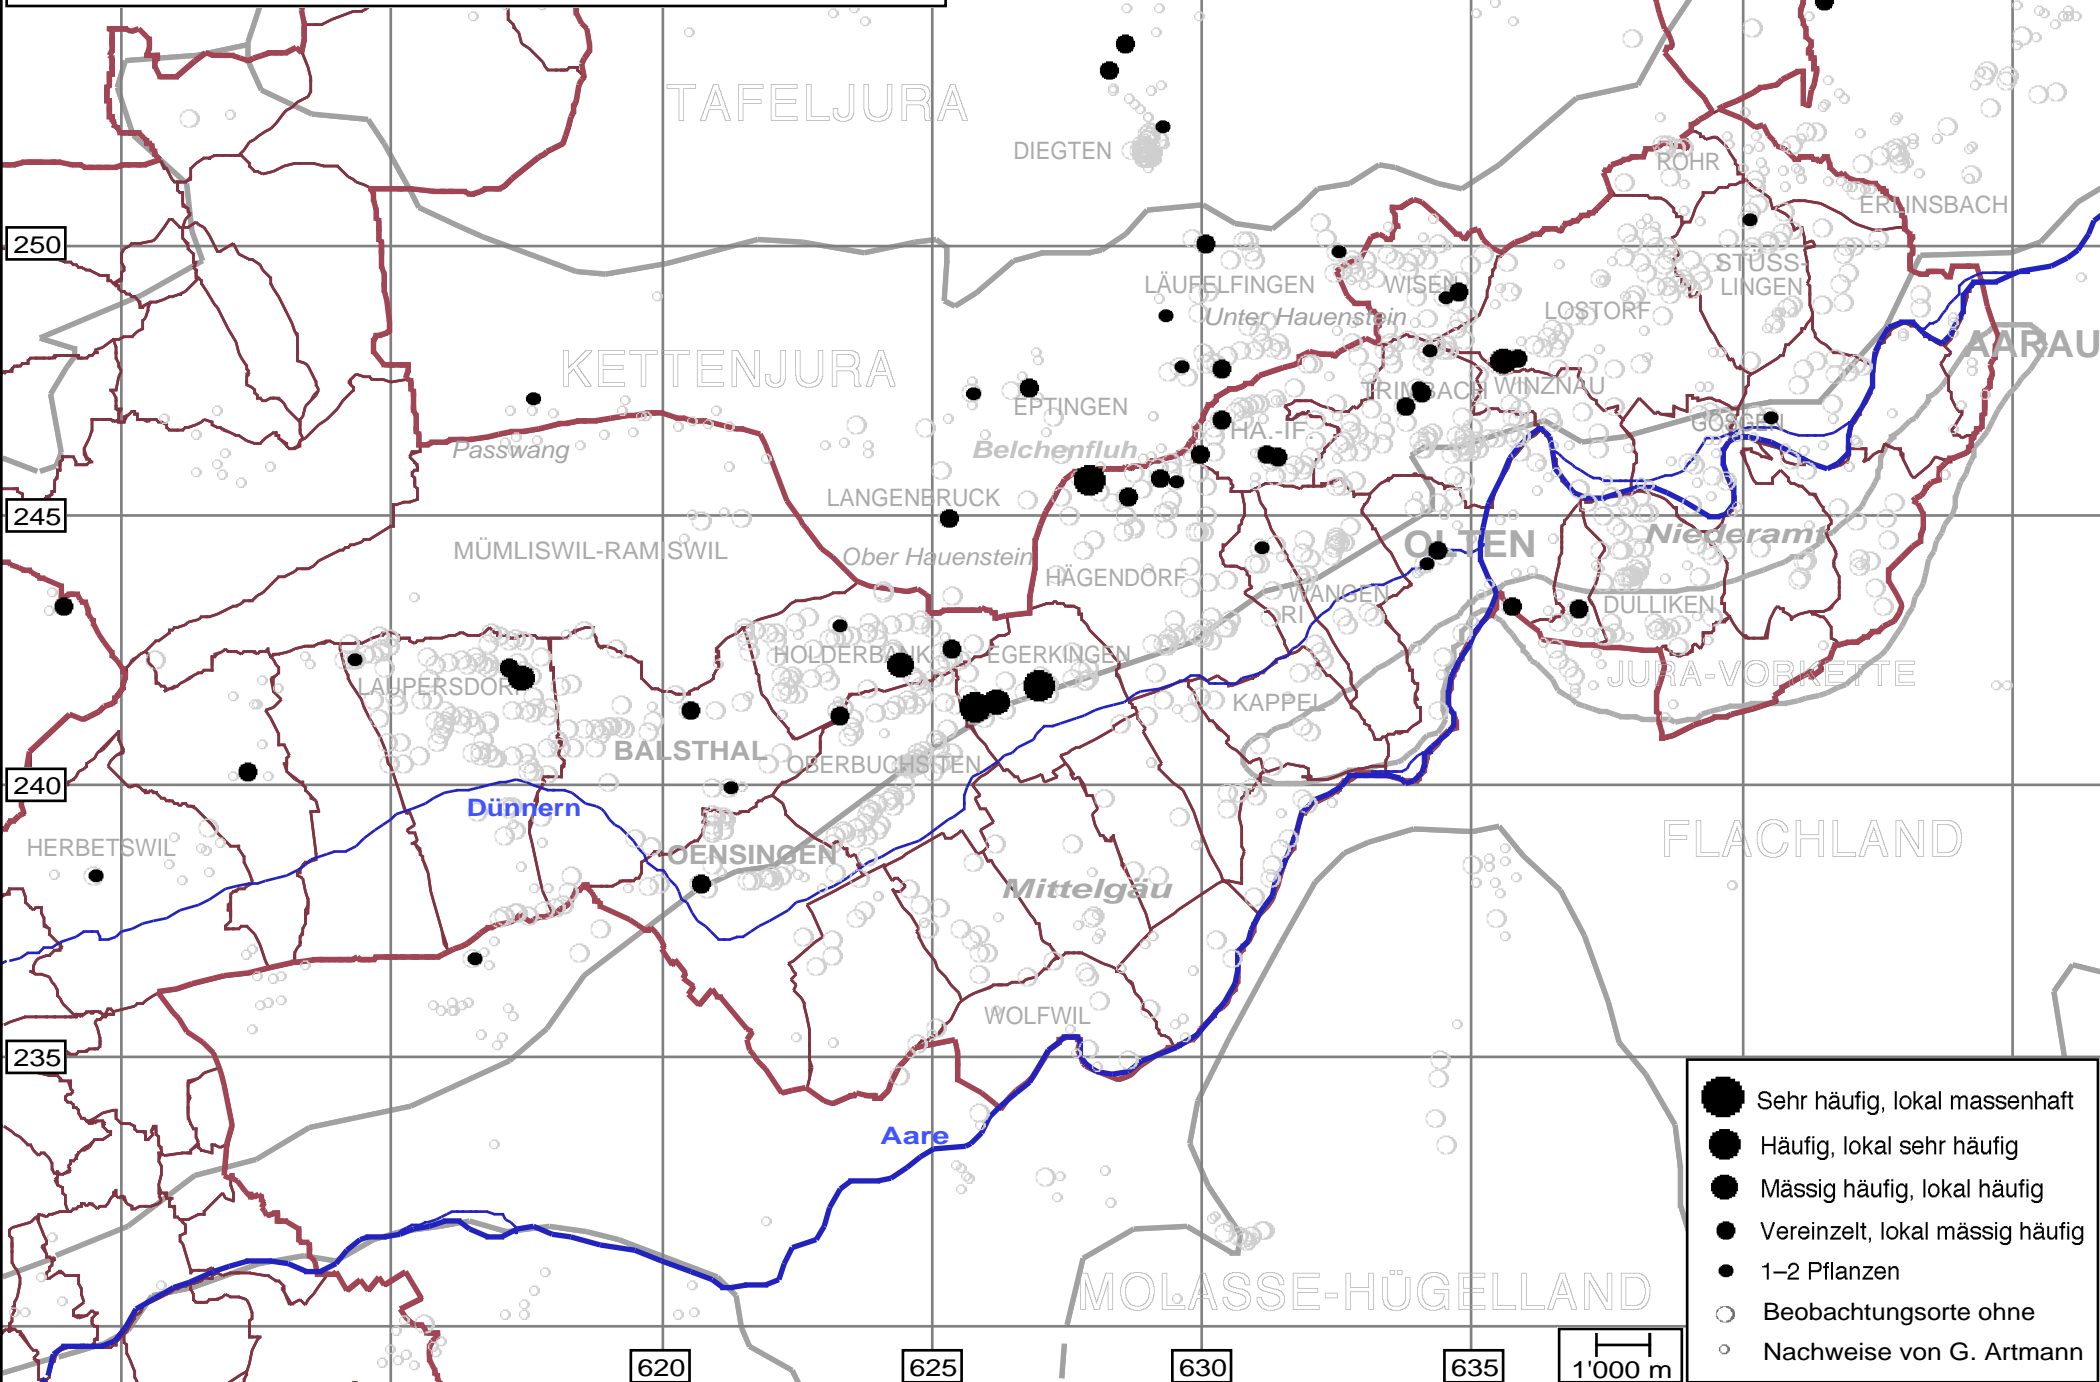

*Hypericum montanum* Berg-Johanniskraut 1980 bis 2011

- Sehr häufig, lokal massenhaft
- Häufig, lokal sehr häufig
- Mässig häufig, lokal häufig
- Vereinzelt, lokal mässig häufig
- 1-2 Pflanzen
- Beobachtungsorte ohne
- Nachweise von G. Artmann