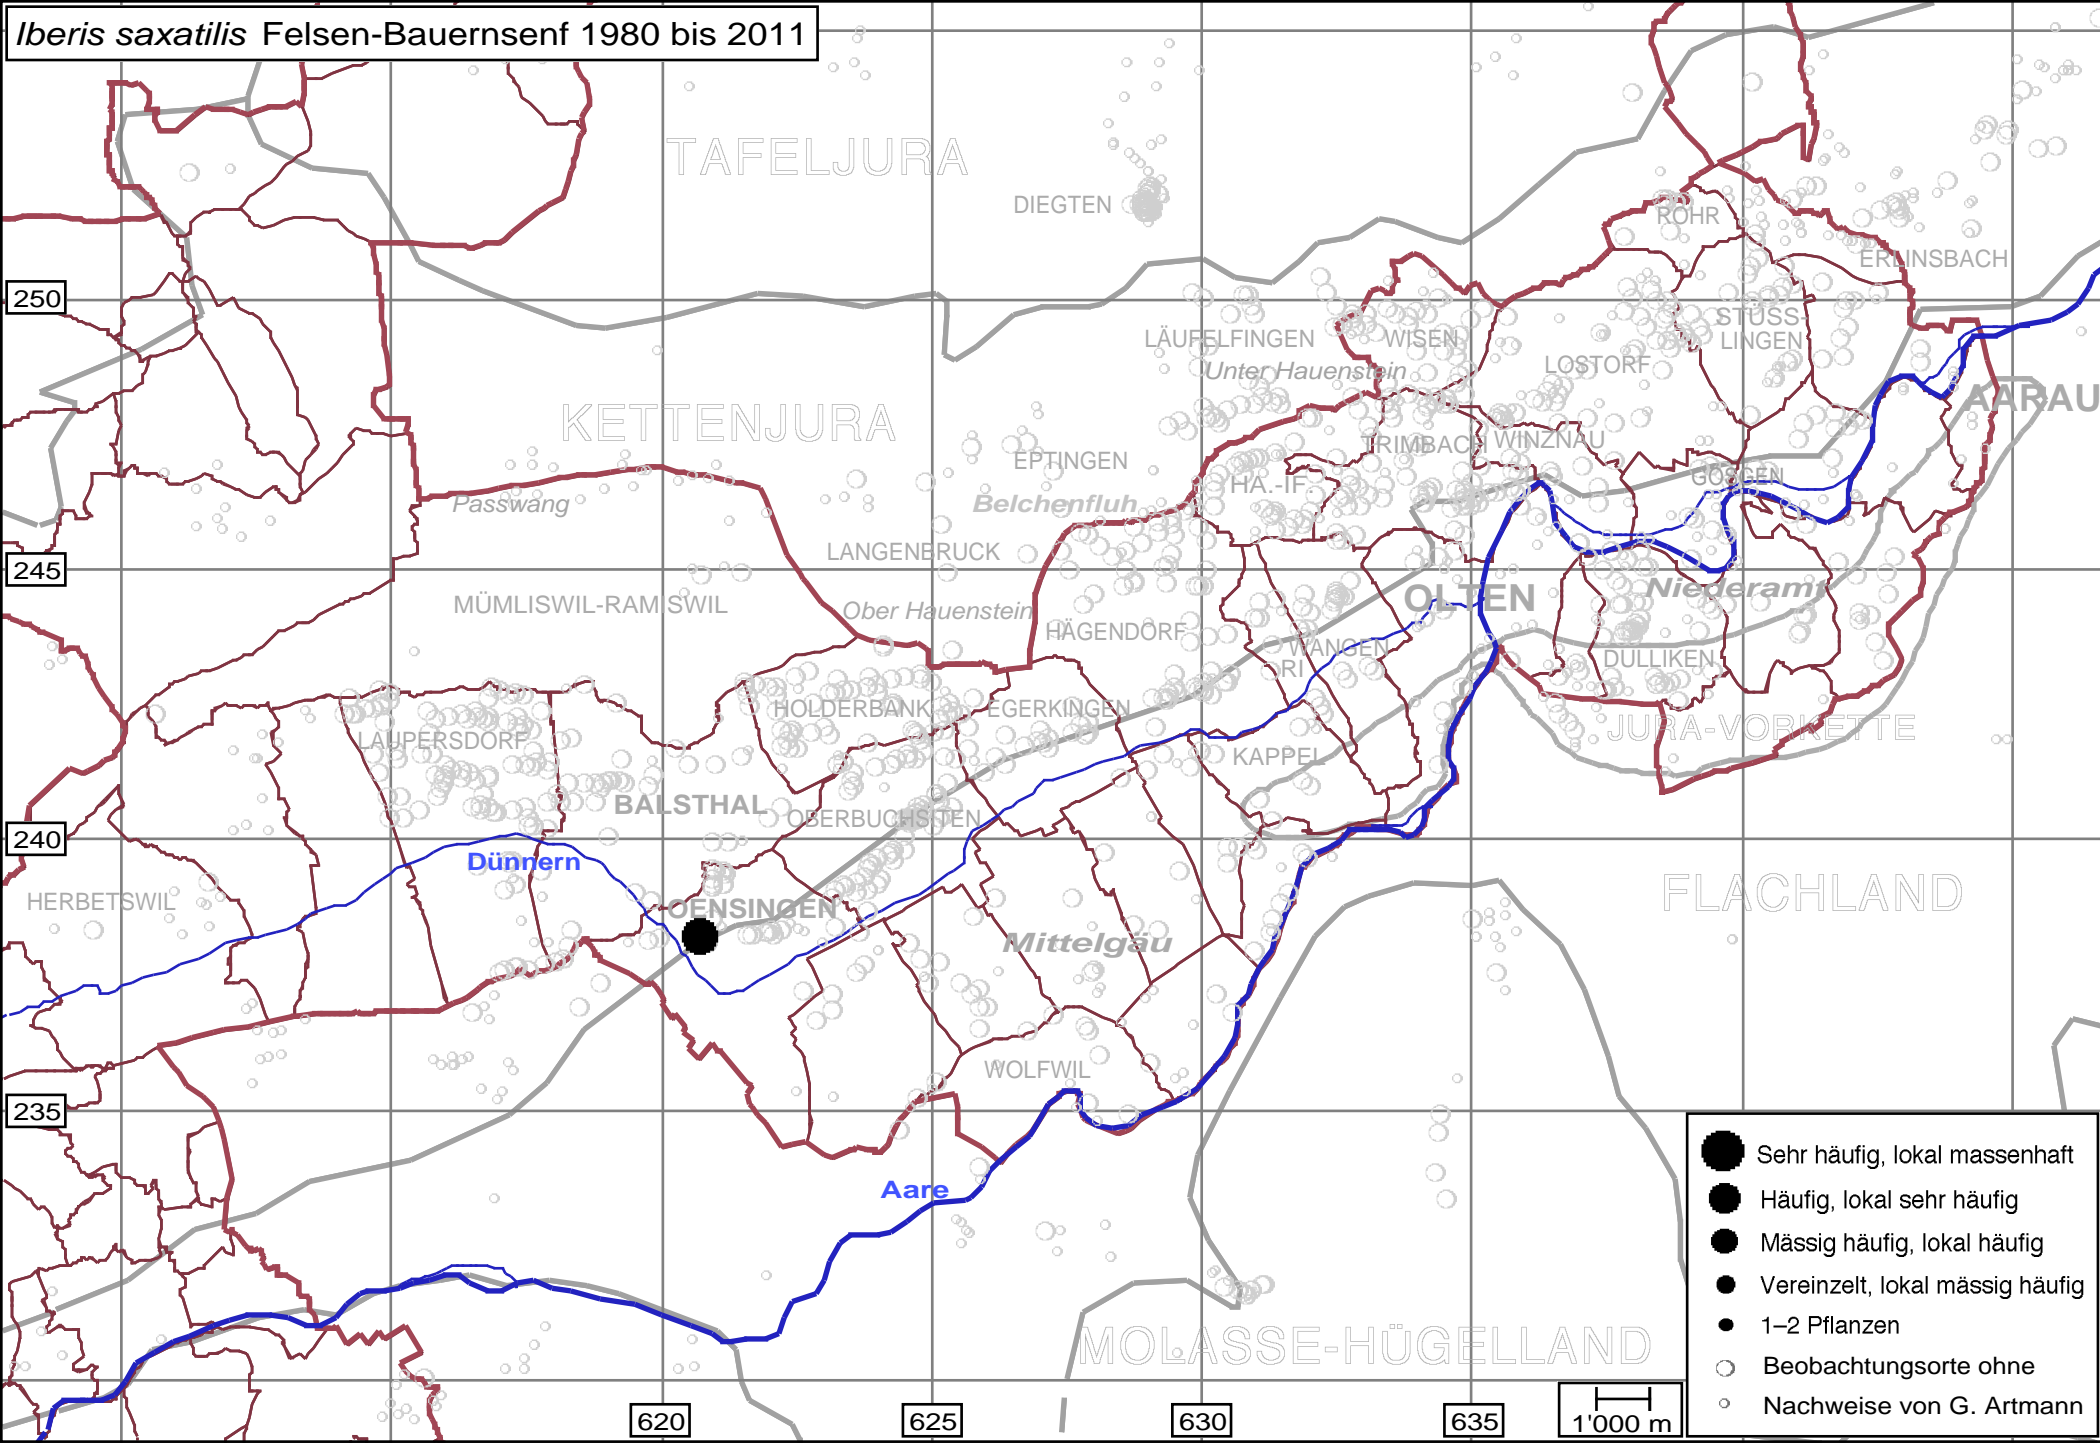

Iberis saxatilis Felsen-Bauernsenf 1980 bis 2011

- Sehr häufig, lokal massenhaft
- Häufig, lokal sehr häufig
- Mässig häufig, lokal häufig
- Vereinzelt, lokal mässig häufig
- 1-2 Pflanzen
- Beobachtungsorte ohne
- Nachweise von G. Artmann

1'000 m

620

625

630

635