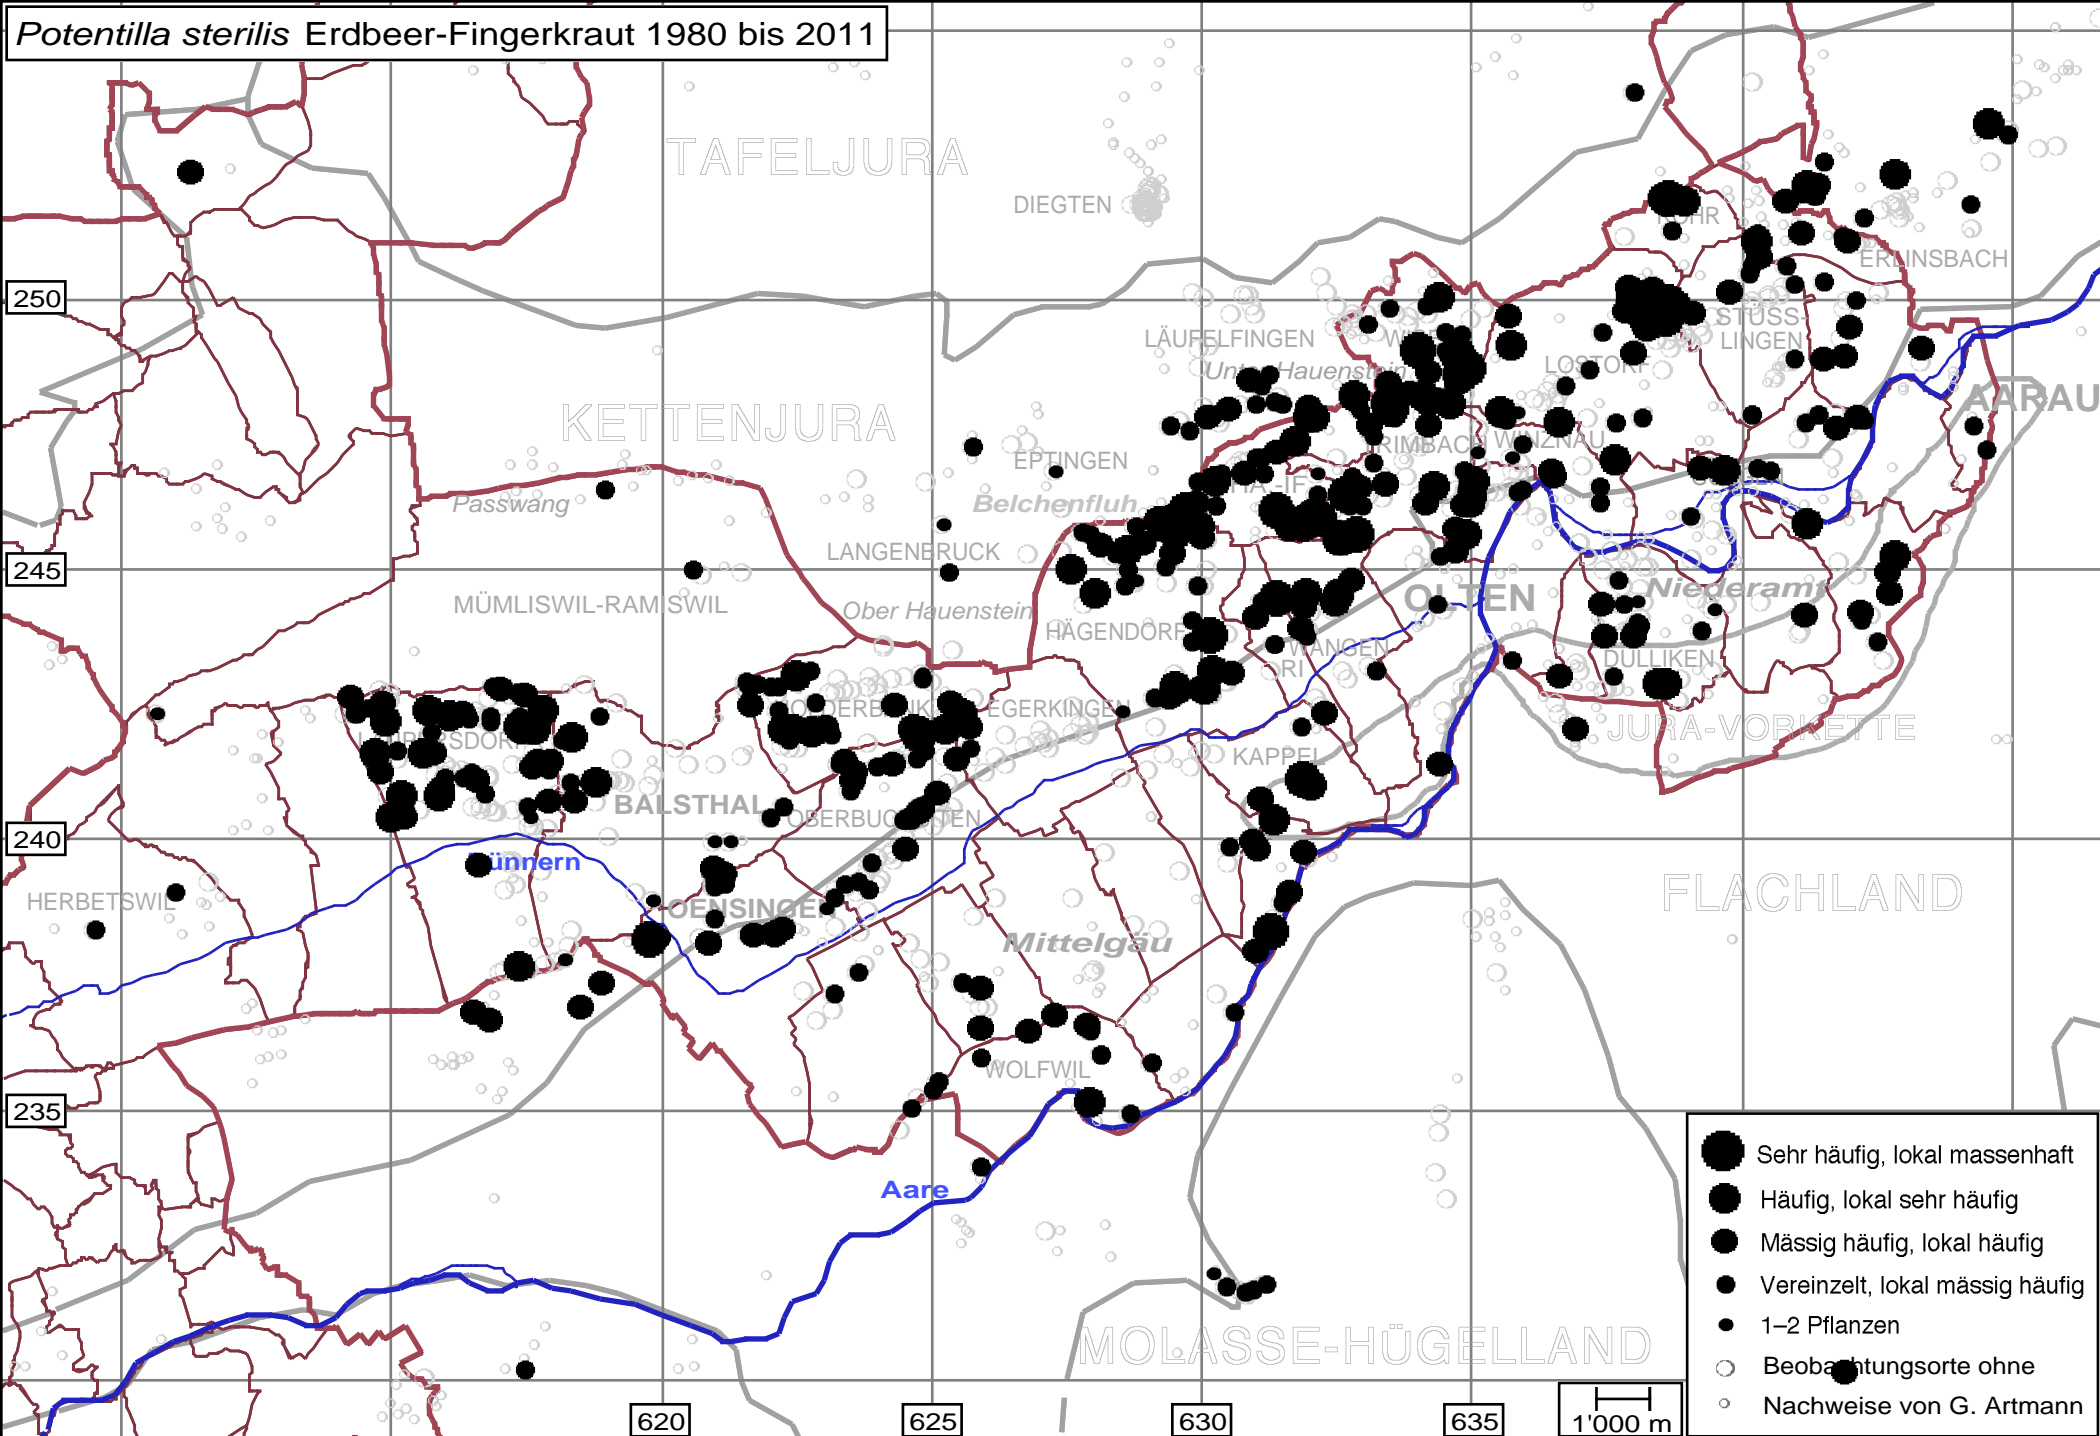

*Potentilla sterilis* Erdbeer-Fingerkraut 1980 bis 2011

- Sehr häufig, lokal massenhaft
- Häufig, lokal sehr häufig
- Mässig häufig, lokal häufig
- Vereinzelt, lokal mässig häufig
- 1-2 Pflanzen
- Beobachtungsorte ohne
- Nachweise von G. Artmann